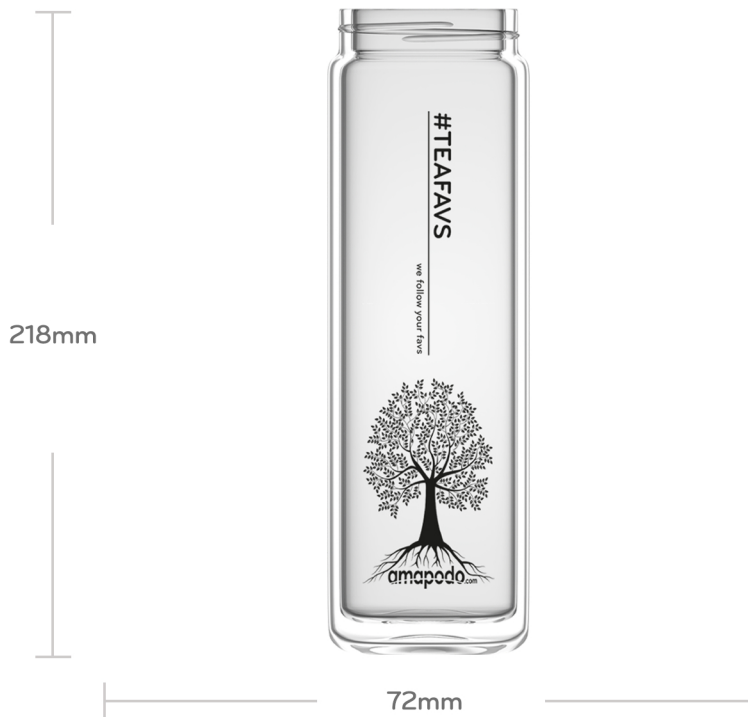

PRODUCT INFORMATION

amapodo - Premium quality meets tasteful modern design

ITEM NO A-011

Manufacturer/ Hersteller	amapodo
Product/ Produkt	replacement glas bottle Ersatzglas
glass bottle/ Glasflasche	high borosilicate glass/ Borosilikatglas
Color/ Farbe	transparent
Size/ Größe	218mm x 72mm x 72mm
Weight/ Gewicht	480g
Volume/ Volumen	400ml

Drinking bottle, wide mouth (front side)
Trinkflasche, große Öffnung (Vorderseite)

Drinking bottle double-walled (back side)
Trinkflasche doppelwandig (Rückseite)